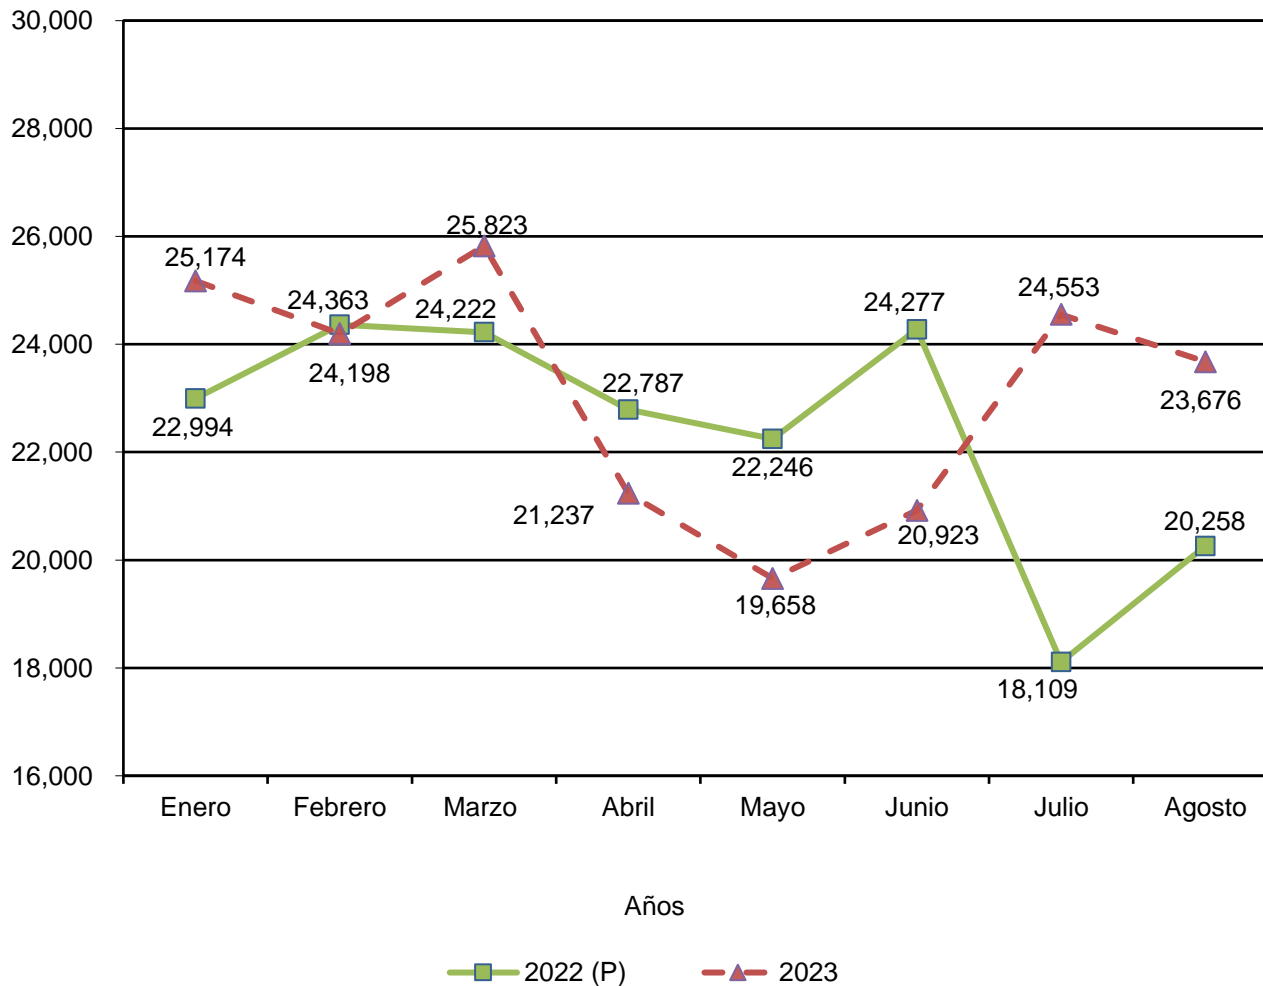

República de Panamá
CONTRALORÍA GENERAL DE LA REPÚBLICA
Instituto Nacional de Estadística y Censo

**PRODUCCIÓN DE BEBIDAS ALCOHÓLICAS EN LA REPÚBLICA:
ENERO A AGOSTO DE 2022-23**

Miles de litros

(P) Cifras preliminares.